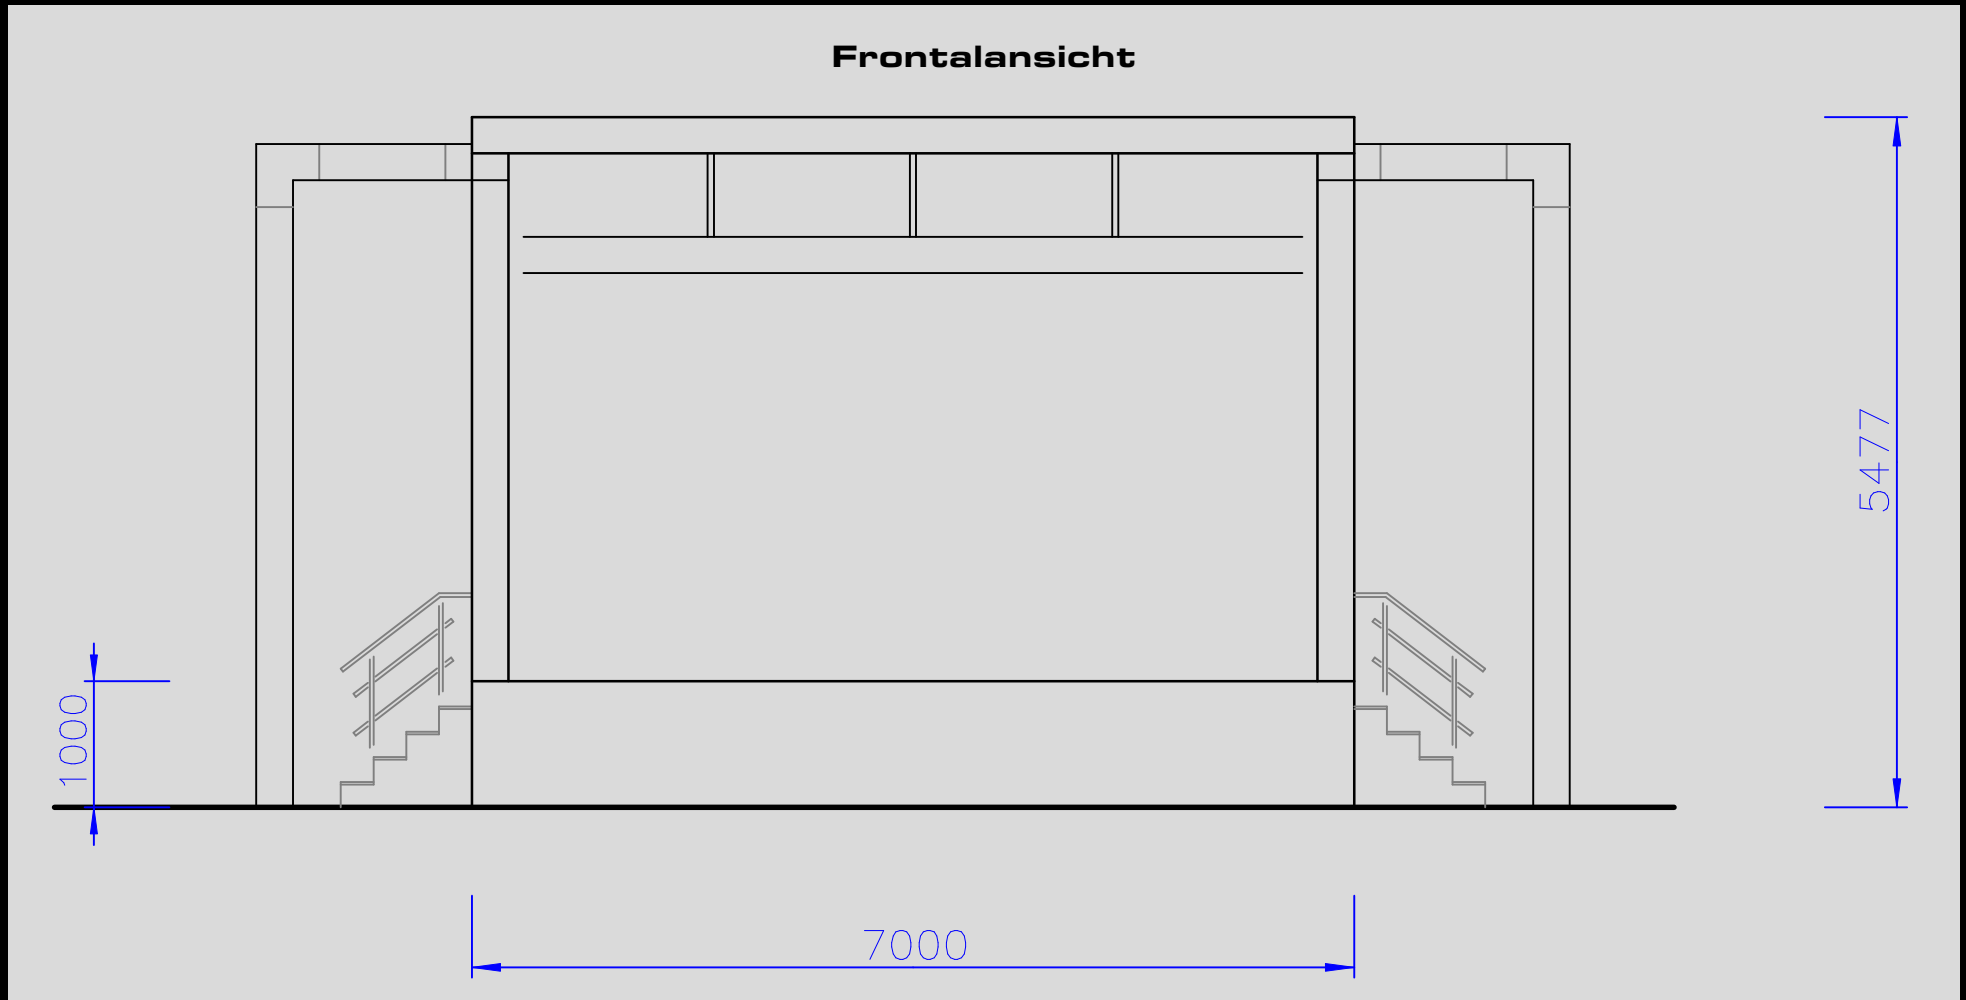

Openairbühne «Solothurn»

Frontalansicht