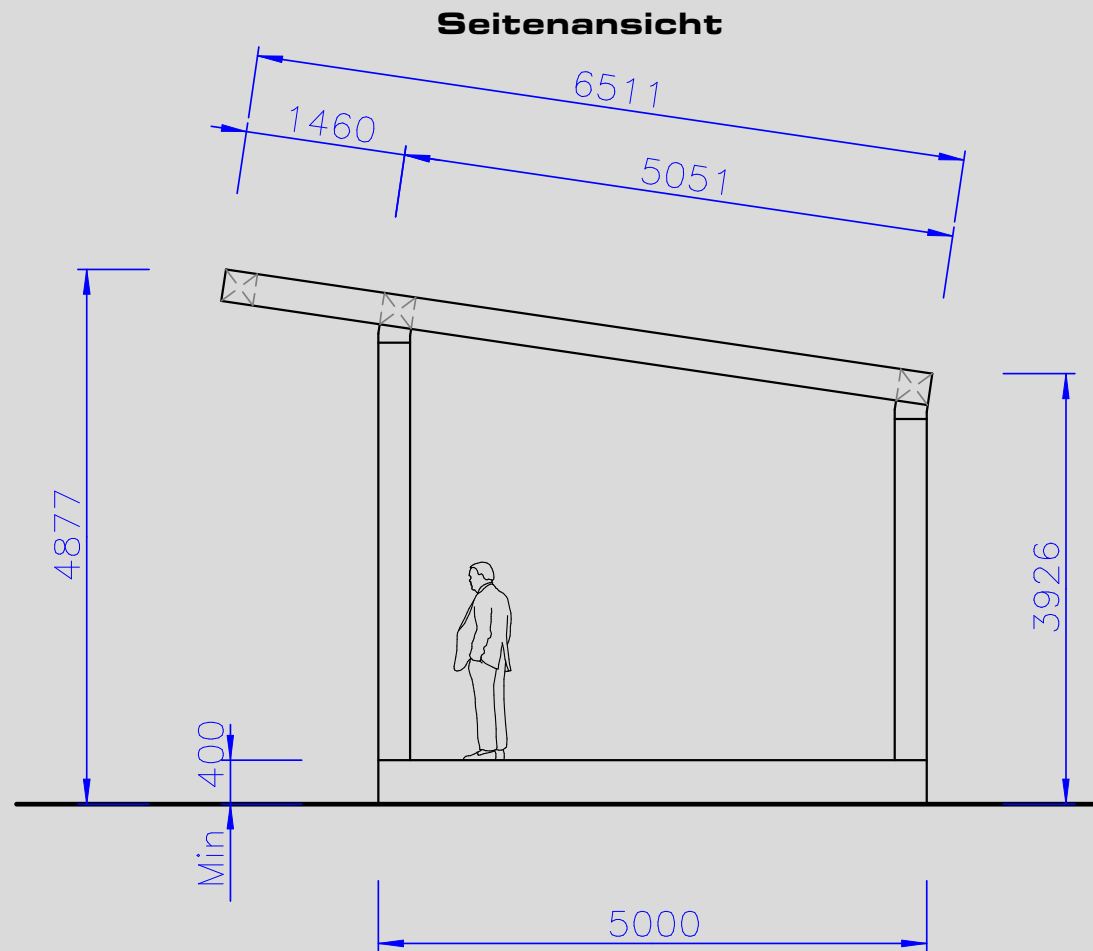

Openairbühne «Solothurn»