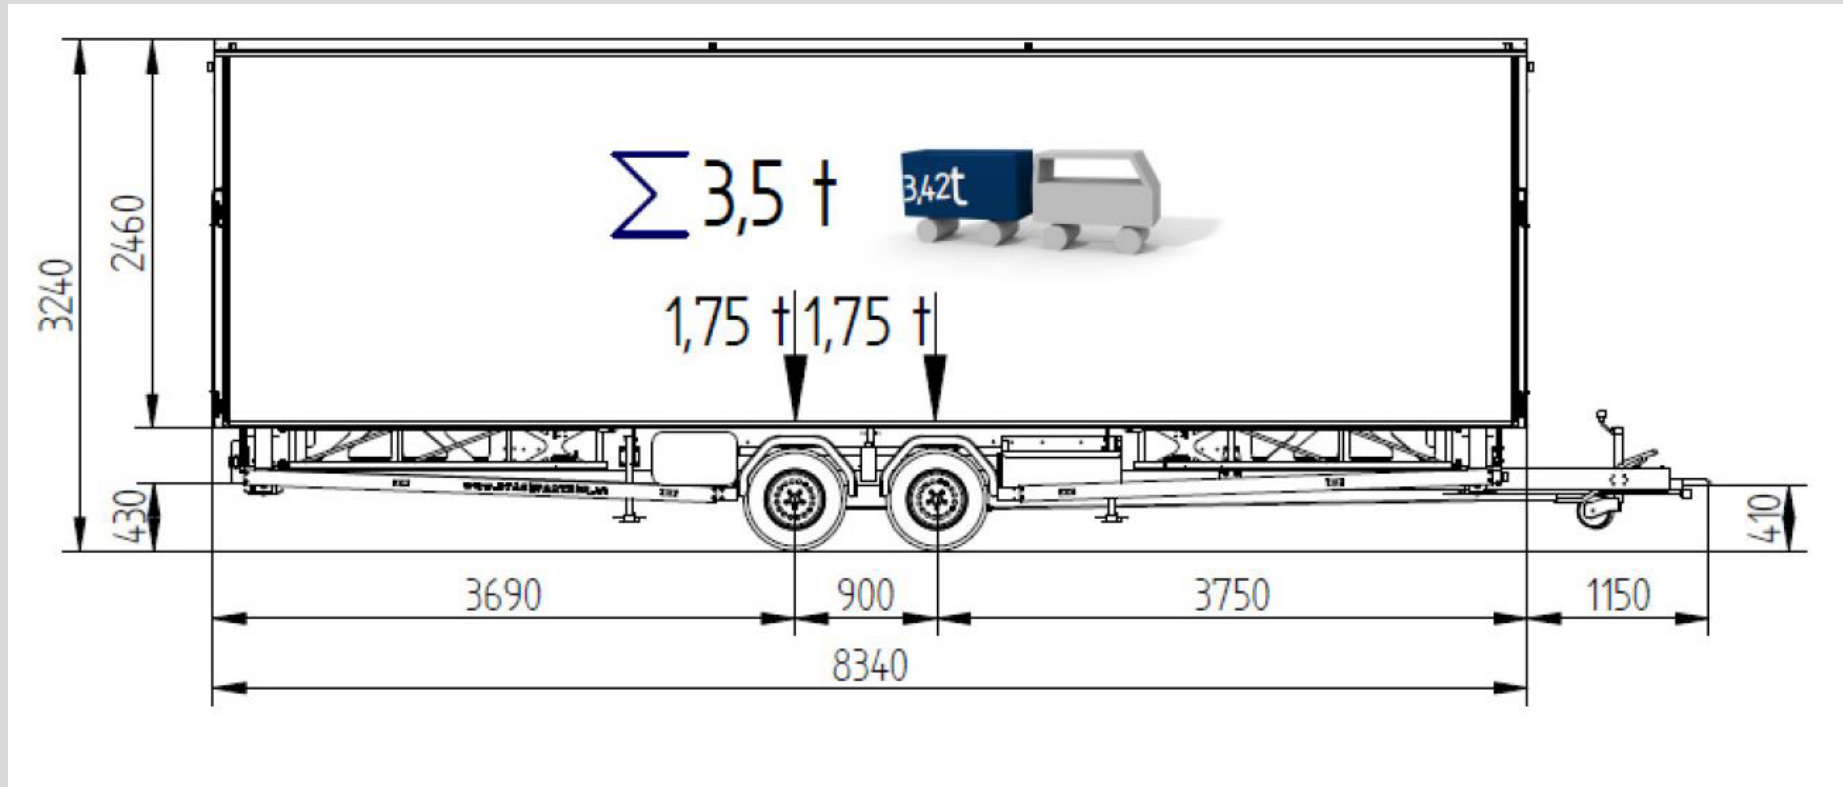

Openairbühne «Aarau»

Openairbühne «Aarau»

Mit PA WING's

Ohne PA WING's

Openairbühne «Aarau»

Technische Daten

Bühnenkonstruktion	Freestage, 2-Punkt Traversen
Bühnenboden	Rutschfest
Dach	Hartdach Aluminium Konstruktion
Bühnenrückwand	Bühnengaze Agrofloor B1, schwer entflammbar, Farbe schwarz (andere Farben auf Anfrage)
Treppenaufgang	Hinten, vorne, seitlich
Zubehör optional	PA-Wings, Vorbühne, Drumriser, seitliche Werbebanner, Molton
Belastung Bühnenboden	350 kg/m ²
Dachlast gesamt	1280 kg

Abmasse der Bühne	
Breite gedeckt	8 m
Tiefe gedeckt	6 m
Höhe Bühnenboden	0,9 – 1,3 m
Lichte Höhe	3,7 m
Höhe total	5,1 m
Breite PA-Wings	je 1,5 m
Transportmasse	
Anhänger Länge inkl. Deichsel	9,49 m
Anhänger Höhe	3,24 m
Anhänger Breite	2,43 m
Gesamtgewicht	3,5 t

Openairbühne «Aarau»

Frontalansicht

Openairbühne «Aarau»

Seitenansicht

Openairbühne «Aarau»

Draufsicht

Openairbühne «Aarau»

Transportmasse Anhänger