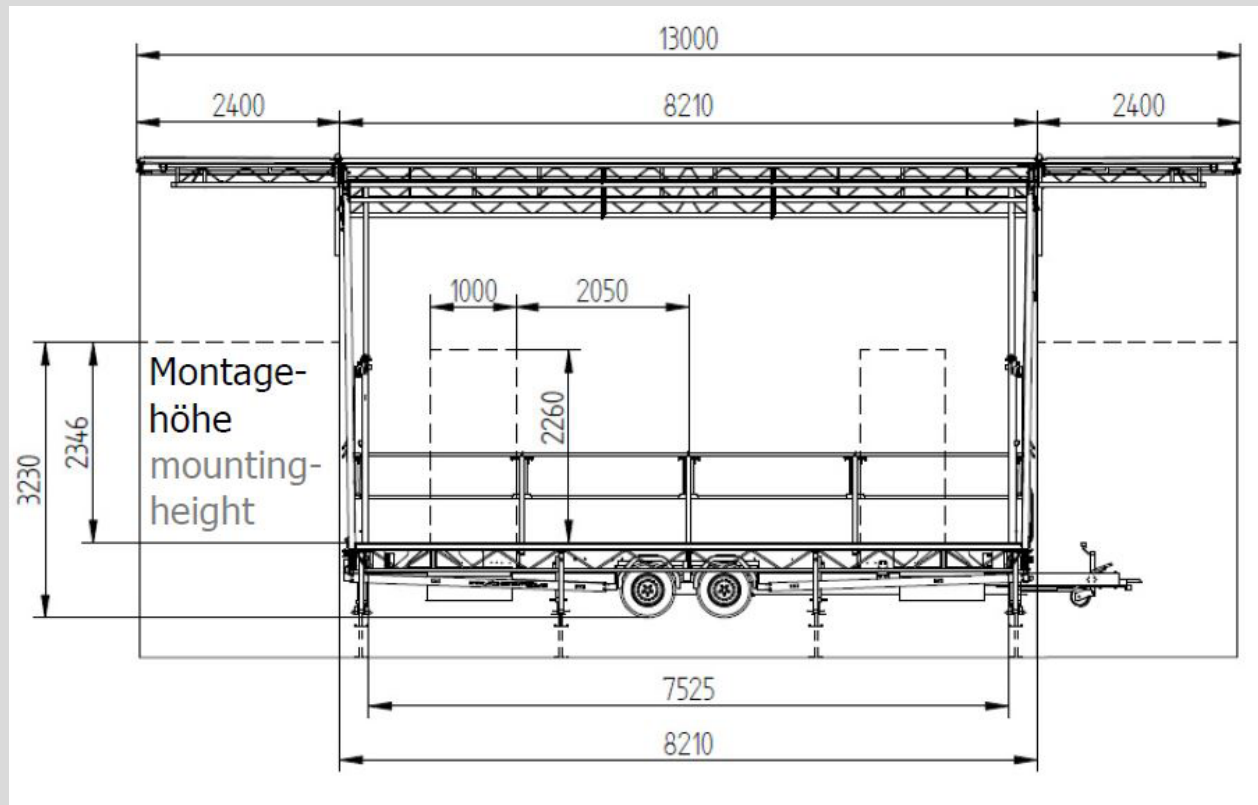

Openairbühne «Aarau»

Openairbühne «Aarau»

Mit PA WING's

Ohne PA WING's

Openairbühne «Aarau»

Technische Daten

Bühnenkonstruktion	Freestage, 2-Punkt Traversen
Bühnenboden	Rutschfest
Dach	Hartdach Aluminium Konstruktion
Bühnenrückwand	Bühnengaze Agrofloor B1, schwer entflammbar, Farbe schwarz (andere Farben auf Anfrage)
Treppenaufgang	Hinten, vorne, seitlich
Zubehör optional	PA-Wings, Vorbühne, Drumriser, seitliche Werbebanner, Molton
Belastung Bühnenboden	350 kg/m ²
Dachlast gesamt	1280 kg

Abmasse der Bühne	
Breite gedeckt	8 m
Tiefe gedeckt	6 m
Höhe Bühnenboden	0,9 – 1,3 m
Lichte Höhe	3,7 m
Höhe total	5,1 m
Breite PA-Wings	je 1,5 m
Transportmasse	
Anhänger Länge inkl. Deichsel	9,49 m
Anhänger Höhe	3,24 m
Anhänger Breite	2,43 m
Gesamtgewicht	3,5 t

Openairbühne «Aarau»

Frontalansicht

Openairbühne «Aarau»

Seitenansicht

Openairbühne «Aarau»

Draufsicht

Openairbühne «Aarau»

Transportmasse Anhänger