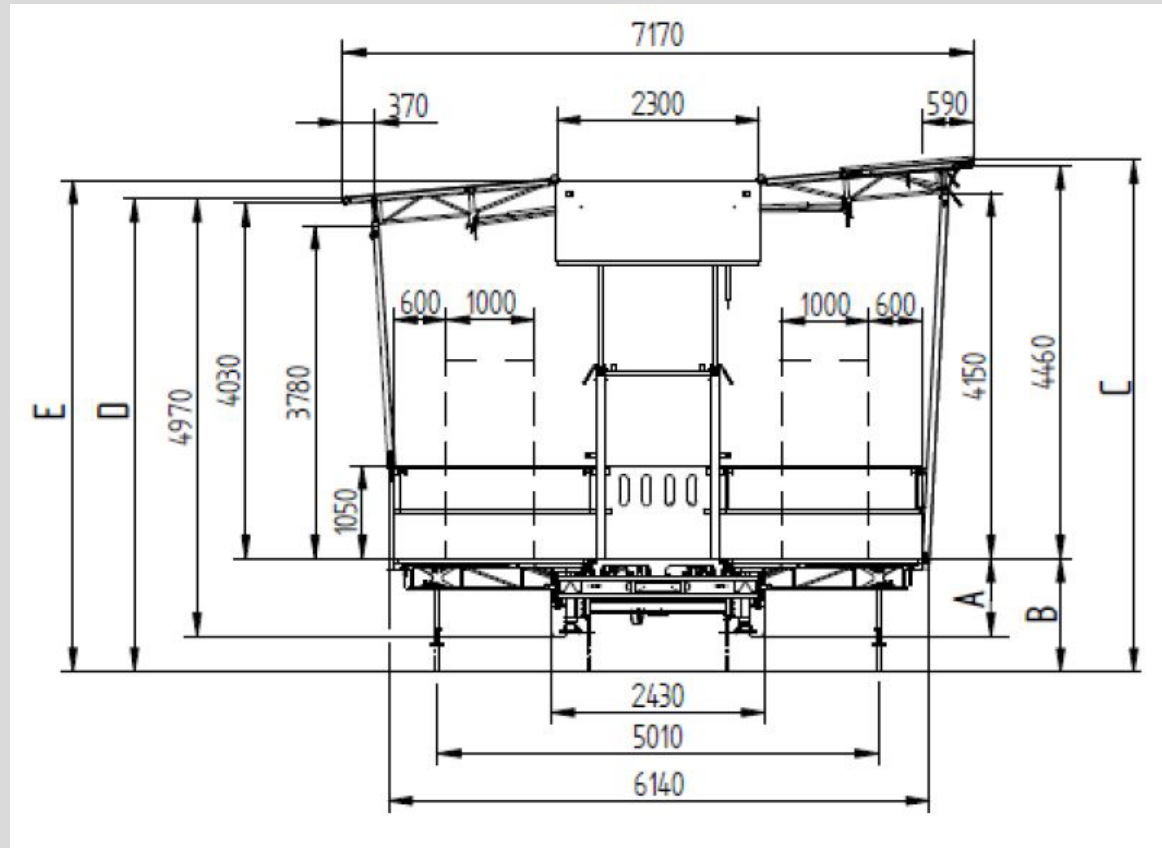

Openairbühne «Aarau»

Openairbühne «Aarau»

Mit PA WING's

Ohne PA WING's

Openairbühne «Aarau»

Technische Daten

Bühnenkonstruktion	Freestage, 2-Punkt Traversen
Bühnenboden	Rutschfest
Dach	Hartdach Aluminium Konstruktion
Bühnenrückwand	Bühnengaze Agrofloor B1, schwer entflammbar, Farbe schwarz (andere Farben auf Anfrage)
Treppenaufgang	Hinten, vorne, seitlich
Zubehör optional	PA-Wings, Vorbühne, Drumriser, seitliche Werbebanner, Molton
Belastung Bühnenboden	350 kg/m ²
Dachlast gesamt	1280 kg

Abmasse der Bühne	
Breite gedeckt	8 m
Tiefe gedeckt	6 m
Höhe Bühnenboden	0,9 – 1,3 m
Lichte Höhe	3,7 m
Höhe total	5,1 m
Breite PA-Wings	je 1,5 m
Transportmasse	
Anhänger Länge inkl. Deichsel	9,49 m
Anhänger Höhe	3,24 m
Anhänger Breite	2,43 m
Gesamtgewicht	3,5 t

Openairbühne «Aarau»

Frontalansicht

Openairbühne «Aarau»

Seitenansicht

Openairbühne «Aarau»

Draufsicht

Openairbühne «Aarau»

Transportmasse Anhänger