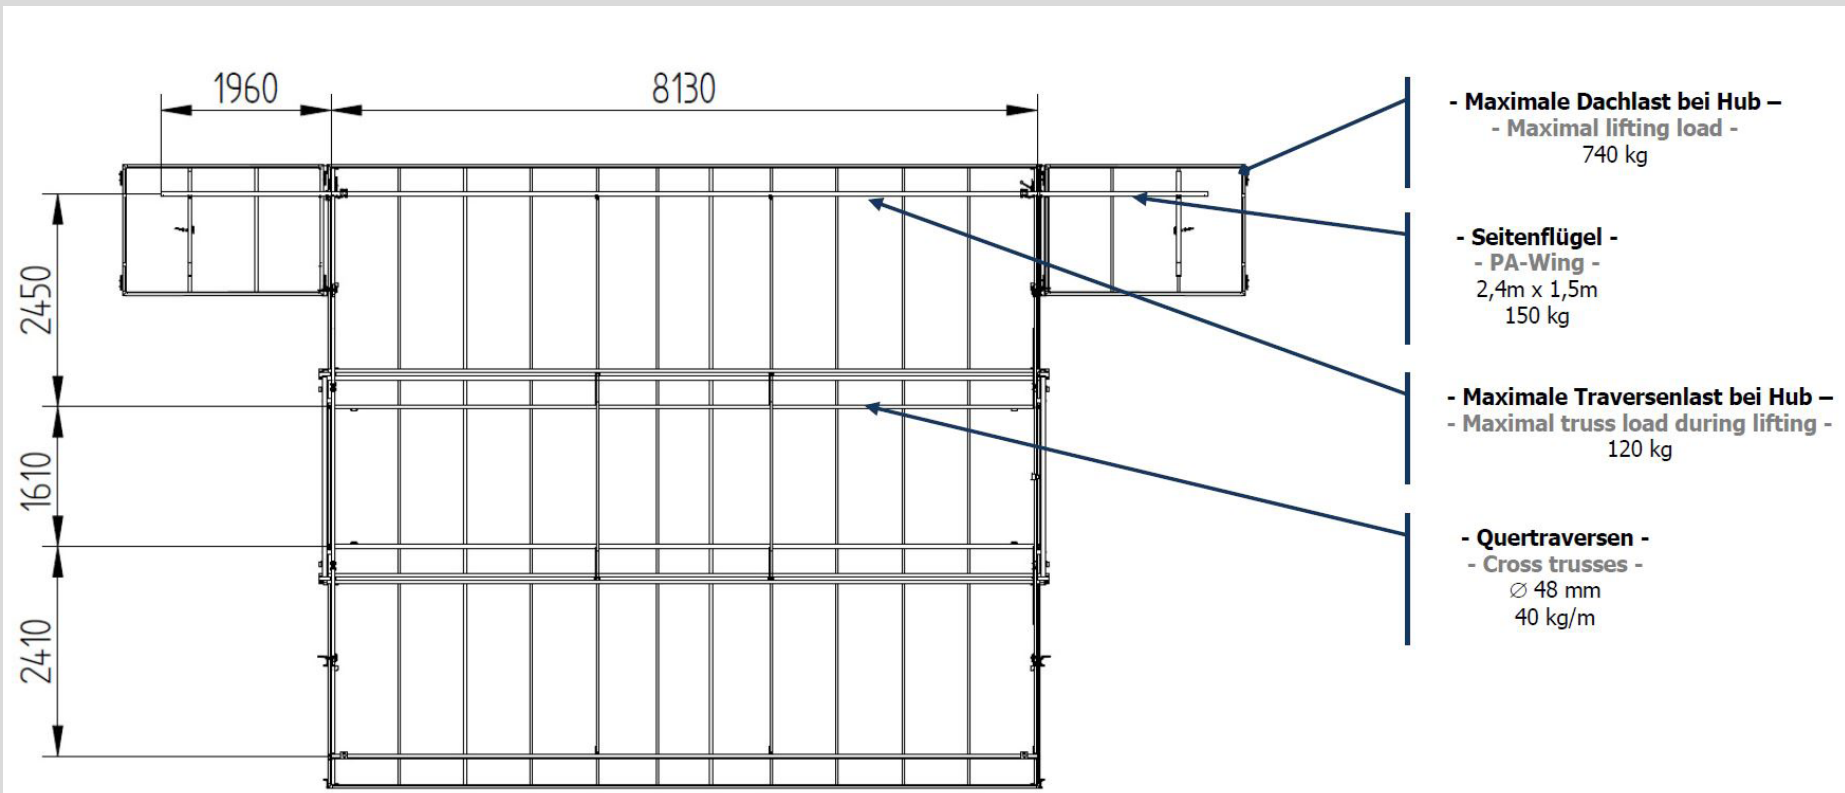

Openairbühne «Aarau»

Openairbühne «Aarau»

Mit PA WING's

Ohne PA WING's

Openairbühne «Aarau»

Technische Daten

Bühnenkonstruktion	Freestage, 2-Punkt Traversen
Bühnenboden	Rutschfest
Dach	Hartdach Aluminium Konstruktion
Bühnenrückwand	Bühnengaze Agrofloor B1, schwer entflammbar, Farbe schwarz (andere Farben auf Anfrage)
Treppenaufgang	Hinten, vorne, seitlich
Zubehör optional	PA-Wings, Vorbühne, Drumriser, seitliche Werbebanner, Molton
Belastung Bühnenboden	350 kg/m ²
Dachlast gesamt	1280 kg

Abmasse der Bühne	
Breite gedeckt	8 m
Tiefe gedeckt	6 m
Höhe Bühnenboden	0,9 – 1,3 m
Lichte Höhe	3,7 m
Höhe total	5,1 m
Breite PA-Wings	je 1,5 m
Transportmasse	
Anhänger Länge inkl. Deichsel	9,49 m
Anhänger Höhe	3,24 m
Anhänger Breite	2,43 m
Gesamtgewicht	3,5 t

Openairbühne «Aarau»

Frontalansicht

Openairbühne «Aarau»

Seitenansicht

Openairbühne «Aarau»

Draufsicht

Openairbühne «Aarau»

Transportmasse Anhänger