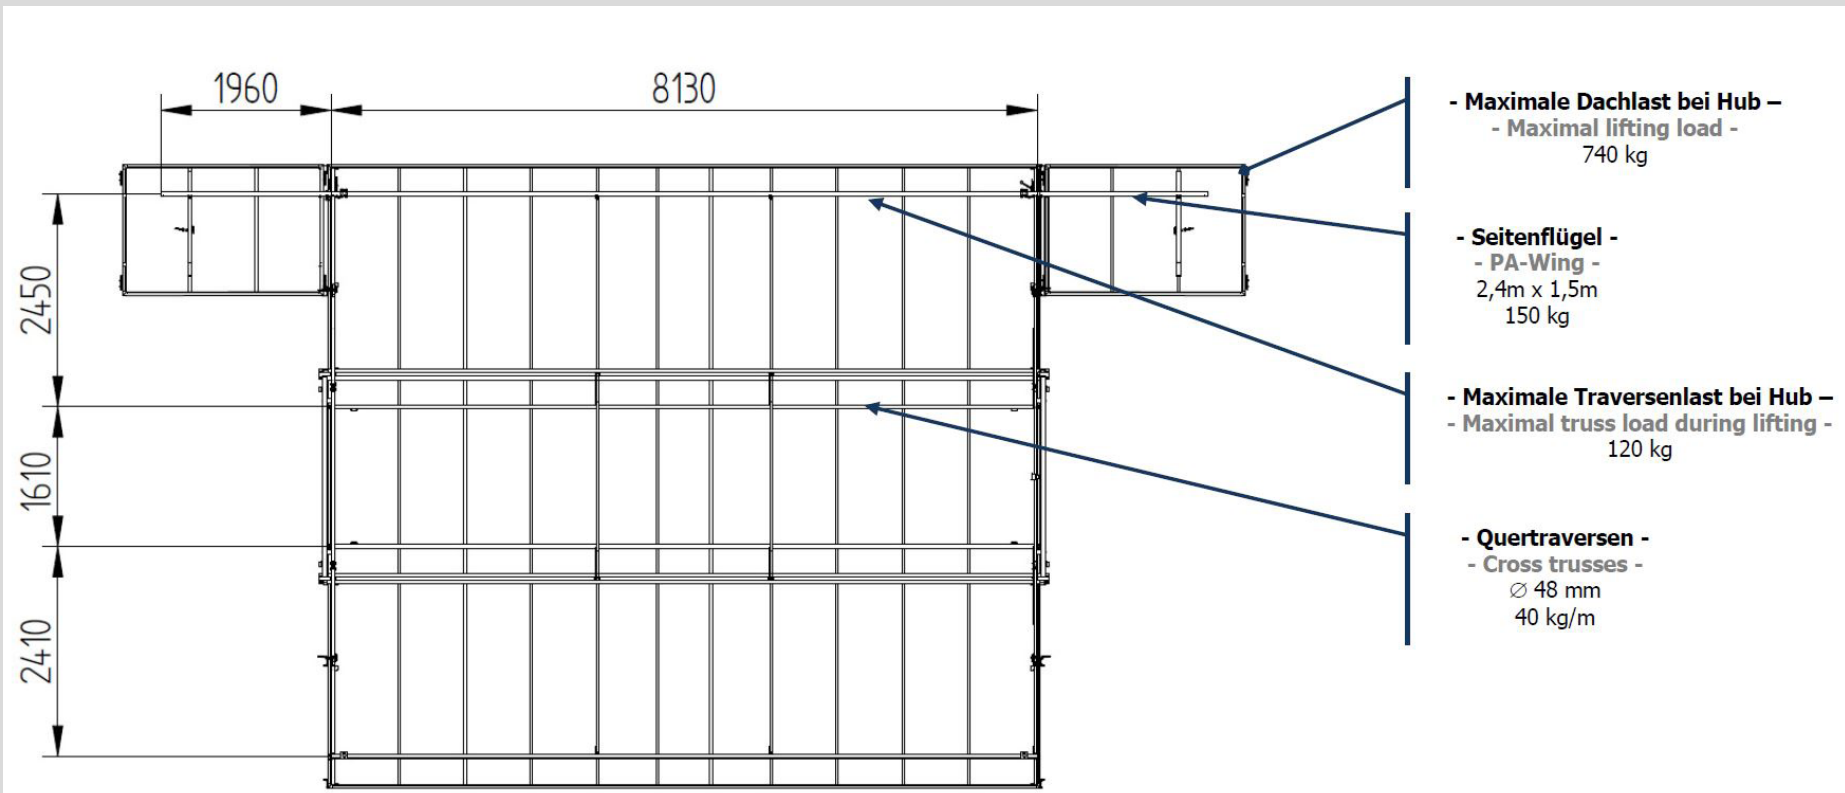

48 m² Bühnenfläche

Openairbühne «Aarau»

Openairbühne «Aarau»

Technische Daten

Bühnenkonstruktion	Freestage, 2-Punkt Traversen
Bühnenboden	Rutschfest
Dach	Hartdach Aluminium Konstruktion
Bühnenrückwand	Bühnengaze Agrofloor B1, schwer entflammbar, Farbe schwarz (andere Farben auf Anfrage)
Treppenaufgang	Hinten, vorne, seitlich
Zubehör optional	PA-Wings, Vorbühne, Drumriser, seitliche Werbebanner

Belastung Bühnenboden	350 kg/m ²
Dachlast gesamt	1280 kg
Abmasse der Bühne	
Breite Bühnenboden	8,21 m
Tiefe Bühnenboden	6,14 m
Tiefe Bühnendach inkl. Vordach	7,14 m
Höhe Bühnenboden	0,9 m - 1,28 m
Lichte Höhe	5,74 m
Höhe total	5,79 m
Breite PA-Wings	je 2,4 m

Openairbühne «Aarau»

Frontalansicht

Openairbühne «Aarau»

Seitenansicht

Openairbühne «Aarau»

Draufsicht

Openairbühne «Aarau»

Transportmasse Anhänger