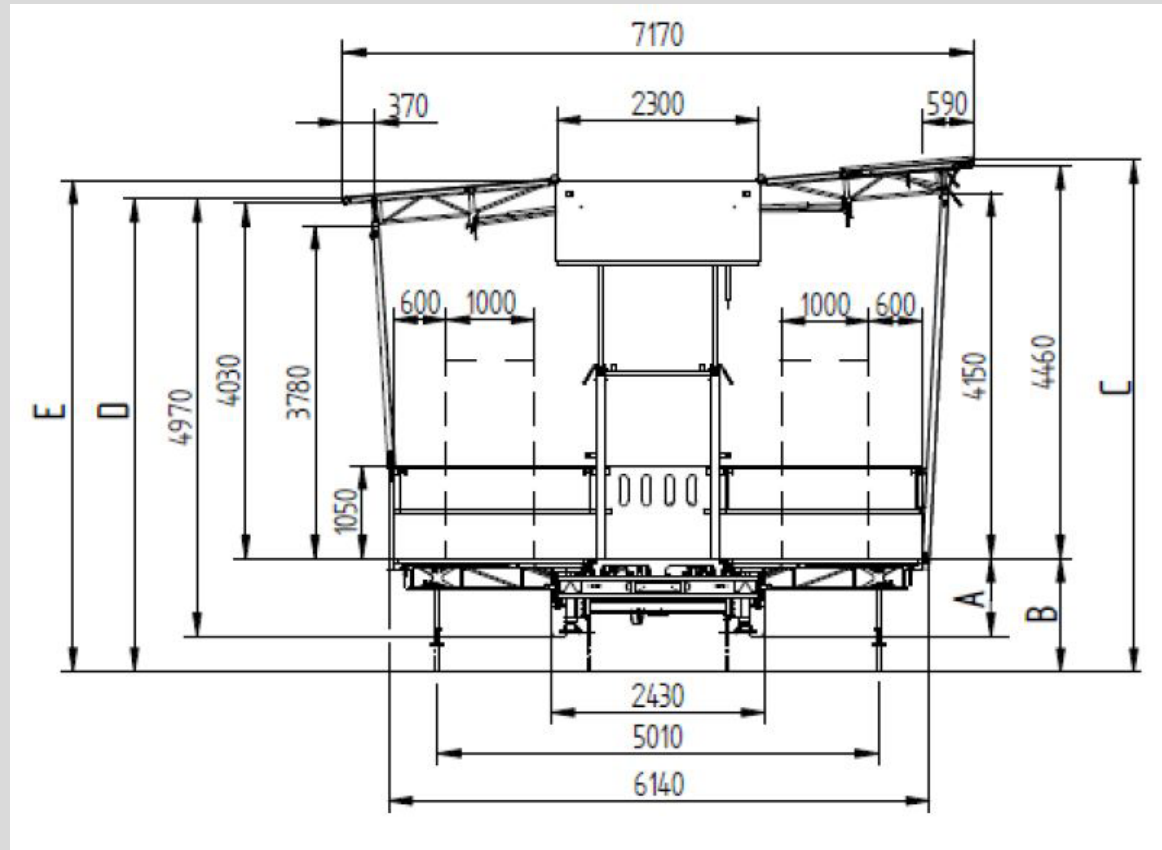

48 m² Bühnenfläche

Openairbühne «Aarau»

Openairbühne «Aarau»

Technische Daten

Bühnenkonstruktion	Freestage, 2-Punkt Traversen
Bühnenboden	Rutschfest
Dach	Hartdach Aluminium Konstruktion
Bühnenrückwand	Bühnengaze Agrofloor B1, schwer entflammbar, Farbe schwarz (andere Farben auf Anfrage)
Treppenaufgang	Hinten, vorne, seitlich
Zubehör optional	PA-Wings, Vorbühne, Drumriser, seitliche Werbebanner

Belastung Bühnenboden	350 kg/m ²
Dachlast gesamt	1280 kg
Abmasse der Bühne	
Breite Bühnenboden	8,21 m
Tiefe Bühnenboden	6,14 m
Tiefe Bühnendach inkl. Vordach	7,14 m
Höhe Bühnenboden	0,9 m - 1,28 m
Lichte Höhe	5,74 m
Höhe total	5,79 m
Breite PA-Wings	je 2,4 m

Openairbühne «Aarau»

Frontalansicht

Openairbühne «Aarau»

Seitenansicht

Openairbühne «Aarau»

Draufsicht

Openairbühne «Aarau»

Transportmasse Anhänger