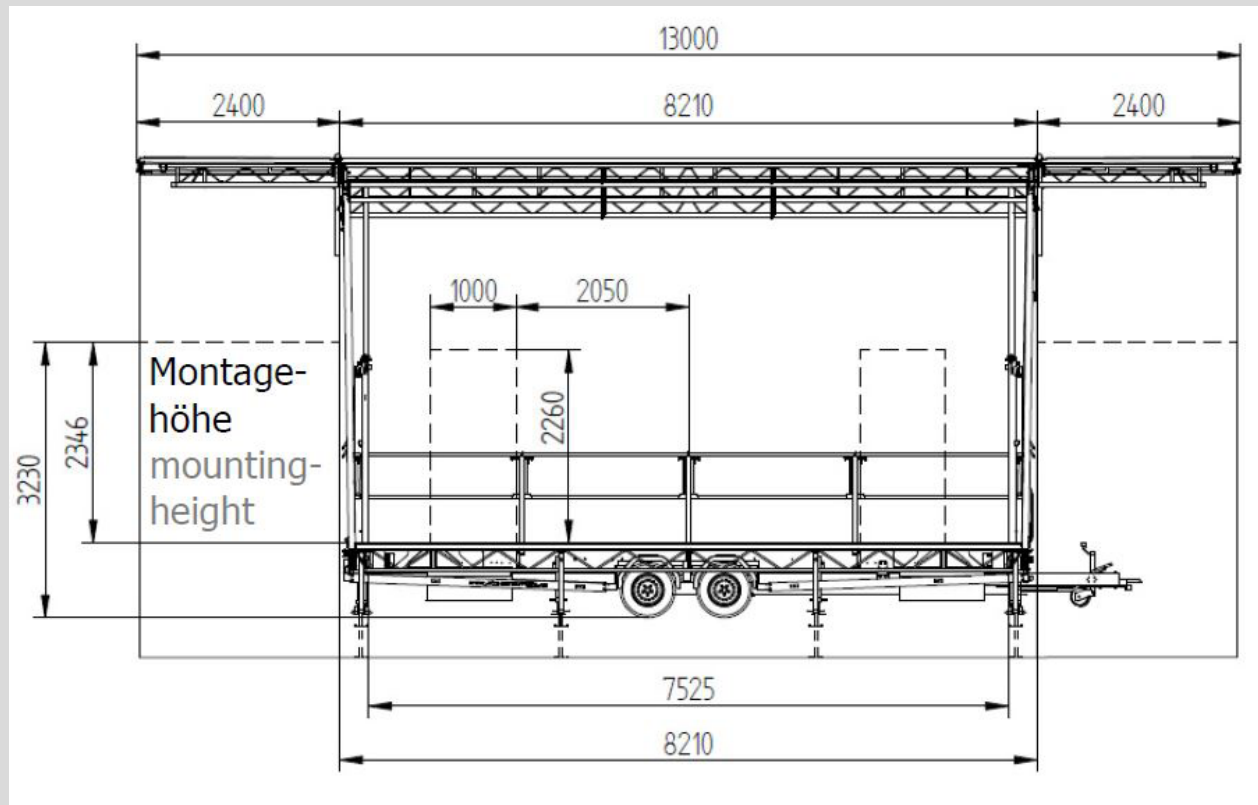

48 m² Bühnenfläche

Openairbühne «Aarau»

Openairbühne «Aarau»

Technische Daten

Bühnenkonstruktion	Freestage, 2-Punkt Traversen
Bühnenboden	Rutschfest
Dach	Hartdach Aluminium Konstruktion
Bühnenrückwand	Bühnengaze Agrofloor B1, schwer entflammbar, Farbe schwarz (andere Farben auf Anfrage)
Treppenaufgang	Hinten, vorne, seitlich
Zubehör optional	PA-Wings, Vorbühne, Drumriser, seitliche Werbebanner

Belastung Bühnenboden	350 kg/m ²
Dachlast gesamt	1280 kg
Abmasse der Bühne	
Breite Bühnenboden	8,21 m
Tiefe Bühnenboden	6,14 m
Tiefe Bühnendach inkl. Vordach	7,14 m
Höhe Bühnenboden	0,9 m - 1,28 m
Lichte Höhe	5,74 m
Höhe total	5,79 m
Breite PA-Wings	je 2,4 m

Openairbühne «Aarau»

Frontalansicht

Openairbühne «Aarau»

Seitenansicht

Openairbühne «Aarau»

Draufsicht

Openairbühne «Aarau»

Transportmasse Anhänger