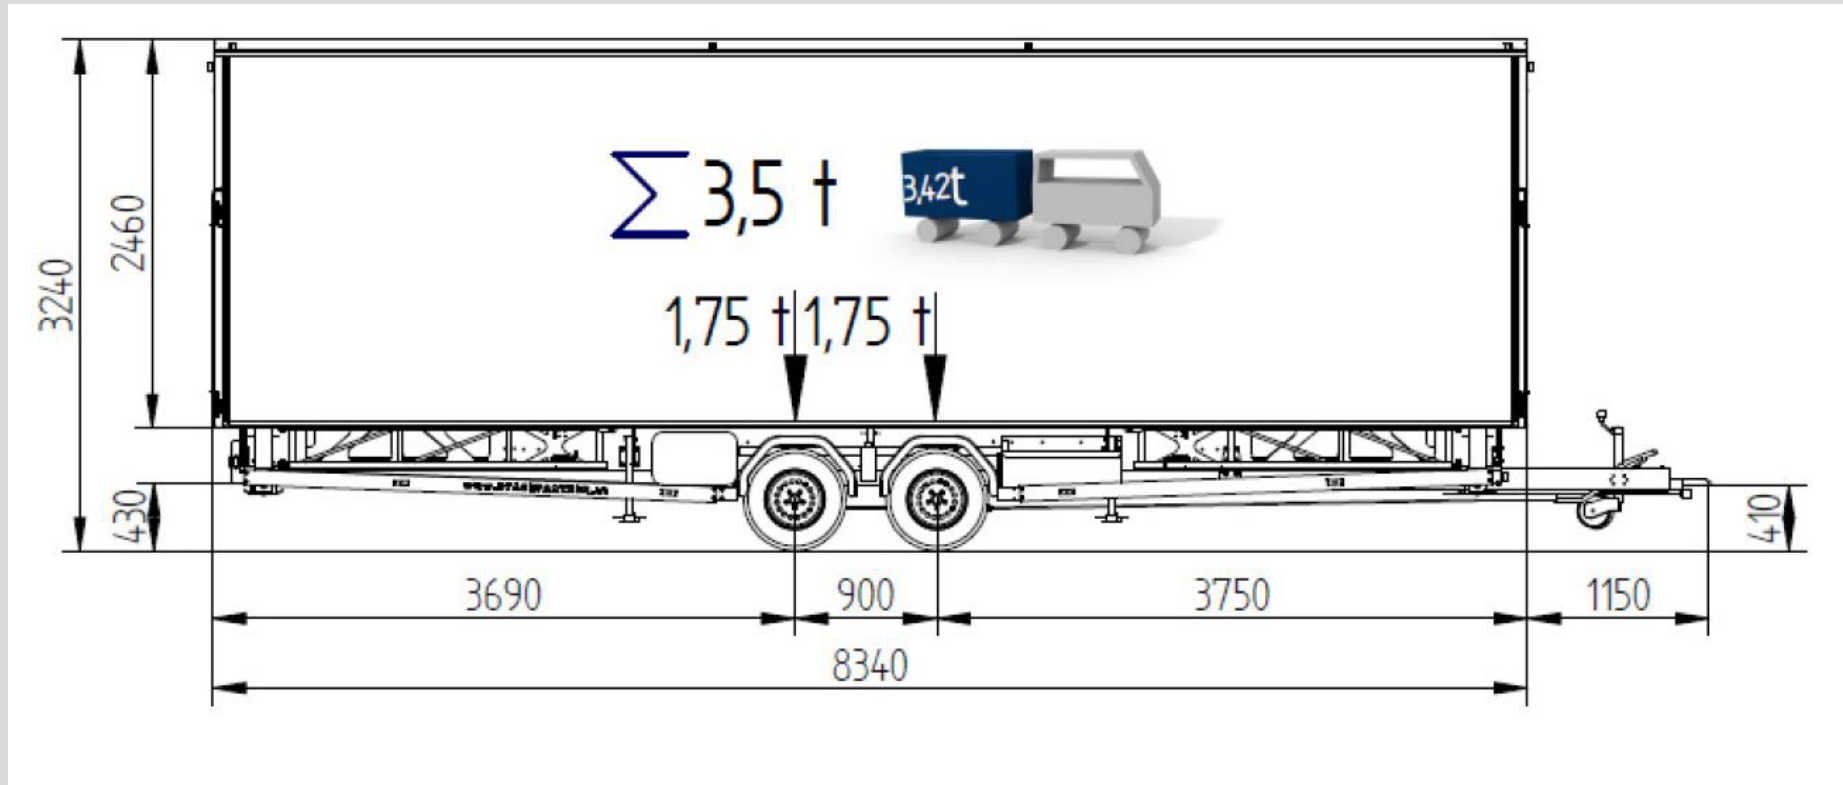

48 m² Bühnenfläche

Openairbühne «Aarau»

Openairbühne «Aarau»

Technische Daten

Bühnenkonstruktion	Freestage, 2-Punkt Traversen
Bühnenboden	Rutschfest
Dach	Hartdach Aluminium Konstruktion
Bühnenrückwand	Bühnengaze Agrofloor B1, schwer entflammbar, Farbe schwarz (andere Farben auf Anfrage)
Treppenaufgang	Hinten, vorne, seitlich
Zubehör optional	PA-Wings, Vorbühne, Drumriser, seitliche Werbebanner

Belastung Bühnenboden	350 kg/m ²
Dachlast gesamt	1280 kg
Abmasse der Bühne	
Breite Bühnenboden	8,21 m
Tiefe Bühnenboden	6,14 m
Tiefe Bühnendach inkl. Vordach	7,14 m
Höhe Bühnenboden	0,9 m - 1,28 m
Lichte Höhe	5,74 m
Höhe total	5,79 m
Breite PA-Wings	je 2,4 m

Openairbühne «Aarau»

Frontalansicht

Openairbühne «Aarau»

Seitenansicht

Openairbühne «Aarau»

Draufsicht

Openairbühne «Aarau»

Transportmasse Anhänger