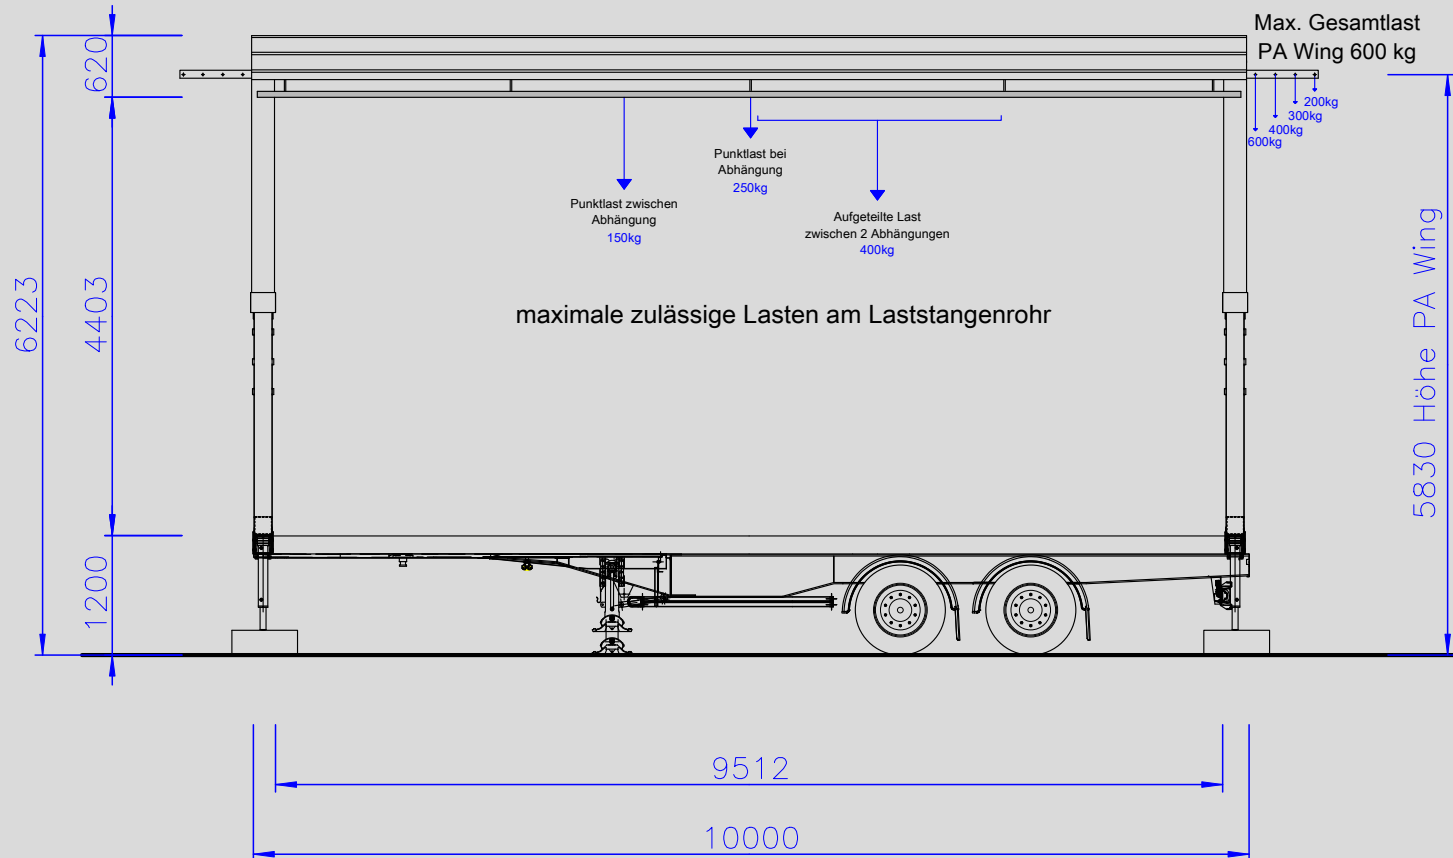

Stagemobil «Locarno»