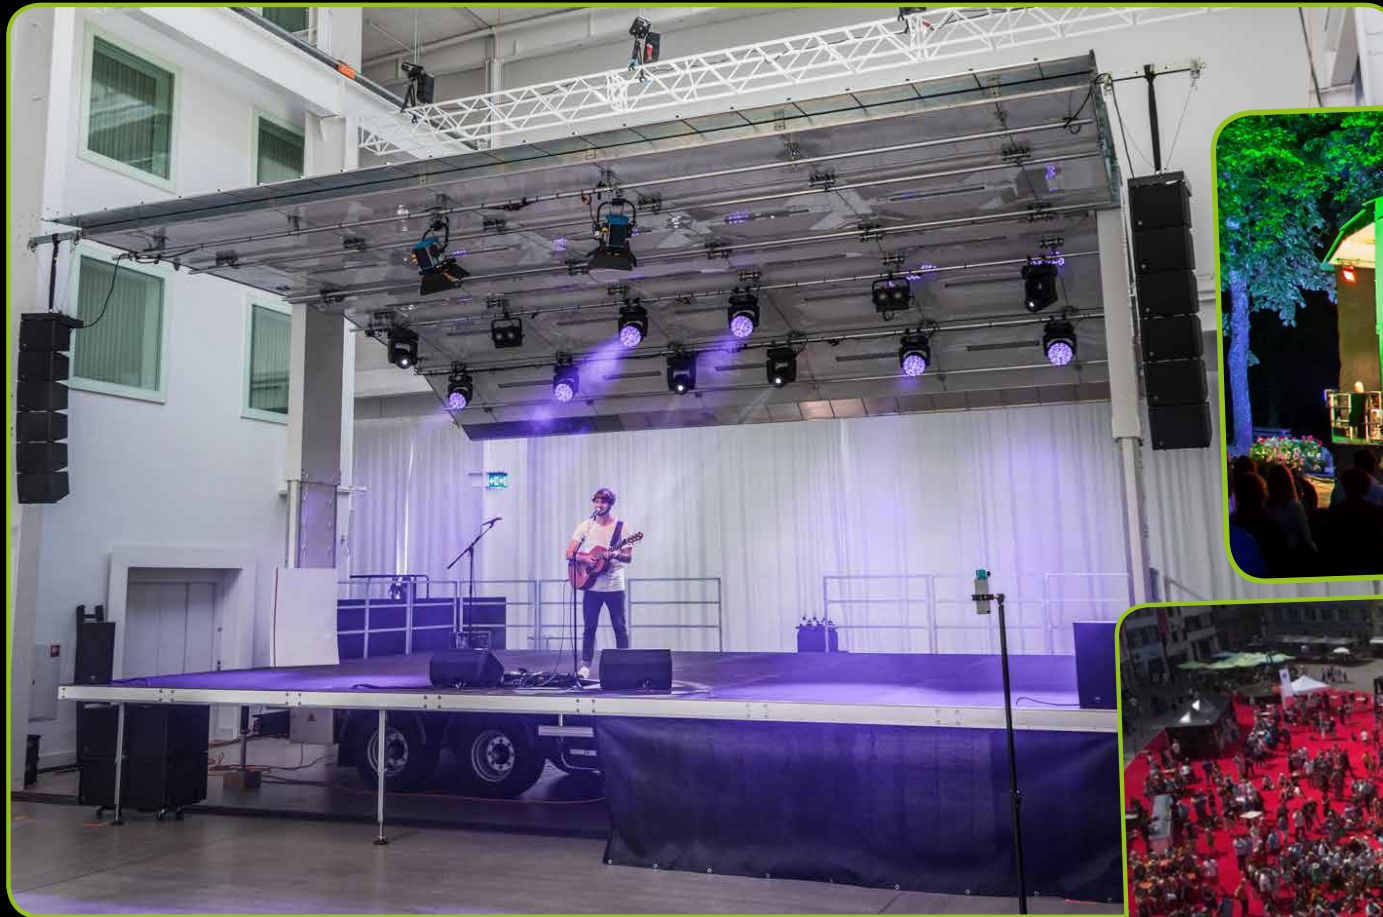

OPENAIRBÜHNEN-VERMIETUNG.CH

Stagemobil «Locarno»

Anders – Lautlos – Schnell

Stagemobil «Locarno»

OPENAIRBÜHNEN-VERMIETUNG.CH

Stagemobil XLR «Locarno»

Openairbühne «Locarno» 10 x 8 m

Anders als alle anderen, aber trotzdem absolut kein Aussenseiter. Als neuer Massstab in edlem Weiss präsentiert sich diese Mobilestage in voller Pracht. Sie überzeugt aber nicht nur durch ihr elegantes Design. Das frei verformbare, feste Dach dient der optimalen Akustik im inneren und äusseren Umfeld der Bühne. Auch der fast lautlose Auf- und Abbau in weniger als 25 Minuten ist rekordverdächtig.

Dies ist die ideale Bühne für eine Siegerehrung an einem grossen Sportevent, einen Chor- sowie Orchesterauftritt oder als Moderationsbühne für eine TV – Show.

Aufbau:

[Angaben bei ebenem Untergrund mit direkter Zufahrt]

1 Techniker
25 Minuten
80 m² Bühnenfläche

Stagemobil «Locarno»

Stagemobil «Locarno»

Technische Daten

Bühnenboden	Rutschfest	Abmasse der Bühne	
Dach	Massive Stahlkonstruktion Farbe weiss. Dachpanele hydraulisch verstellbar.	Breite Bühnenboden	10 m
Bühnenrückwand	Bühnengaze Agroflor, B1 schwer entflammbar, Farbe schwarz (andere Farben auf Anfrage)	Tiefe Bühnenboden	7,81 m
Belastung Bühnenboden	500 kg/m ²	Höhe Bühnenboden	1,2 m – 1,4 m
Dachlast total inkl. PA Wings	3500 kg	Lichte Höhe	4,4 m
Max. Belastung PA Wings	600 kg	Höhe total	6,25 m
Spezielles	Integrierte Bodentanks für die Lautsprechermonitore. Auf Wunsch wettergeschützte PA-Wings. Integrierte Last- stangen und Steckplätze für Technik im Dach. Im Bühnendach integrierte, dimmbare LED Beleuchtung.	Bühnenbreite inkl. PA-Wings	11,44 m
		Breite PA-Wings	0,72 m
		Abmasse des Bühnendaches	
		Breite Bühnendach	10 m
		Tiefe Bühnendach	9,53 m
		Transportmasse als geschlossener LKW Anhänger	
		Länge	10 m
		Breite	2,55 m
		Höhe	4 m
		Gesamtgewicht Anhänger	19'000 Kg
		Nutzlast für zusätzliche Ladung	keine