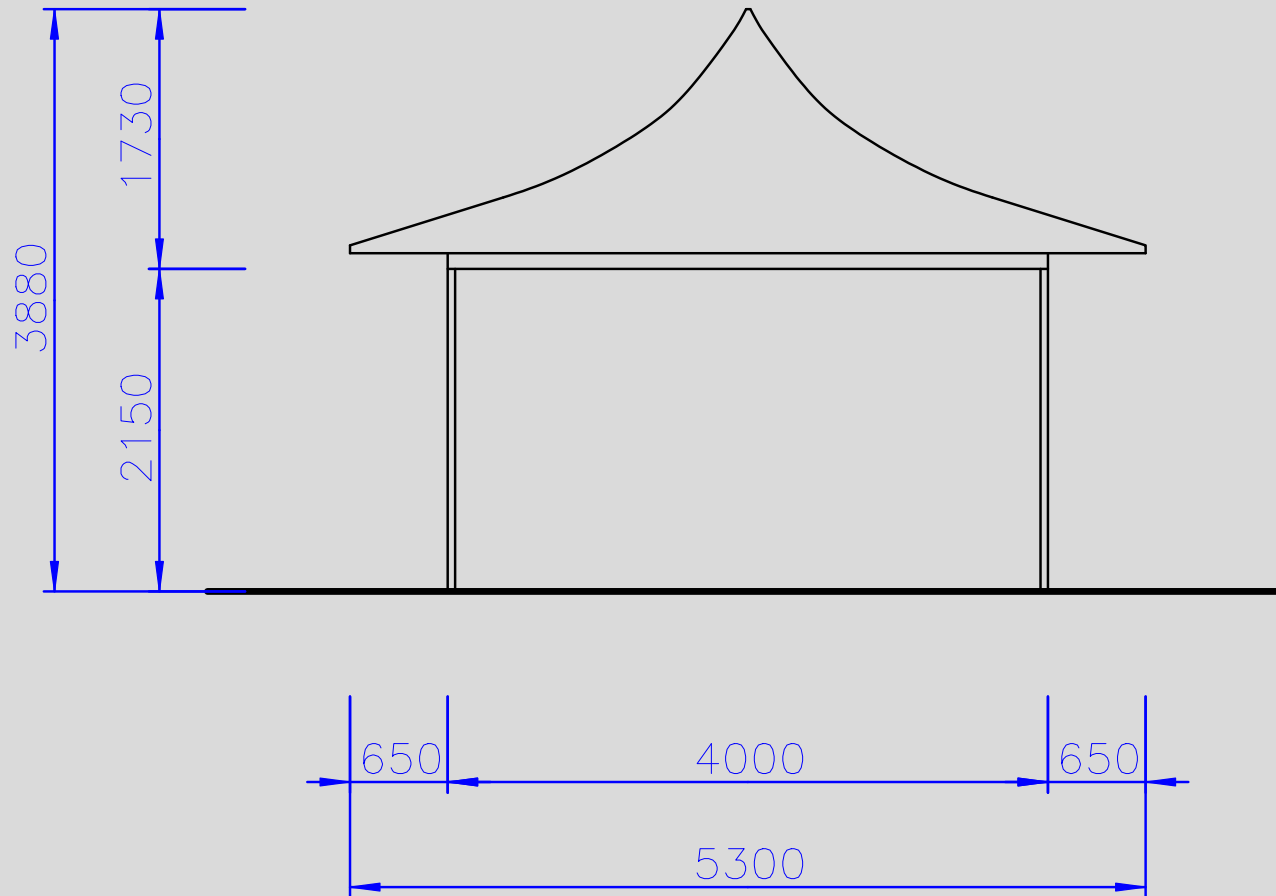

Aufbau:

2 Personen

3 – 7 Minuten

28 m² überdachte Fläche

Zeltdach «Front of House»

Zeltdach «Front of House»

Technische Daten

Abmasse des Zeltdaches

Länge gedeckt	5,3 m
Breite gedeckt	5,3 m
Lichte Höhe	2,15 m
Höhe total ohne Flagge	3,88 m

Zeltdach «Front of House»

Frontalansicht

Zeltdach «Front of House»

Draufsicht